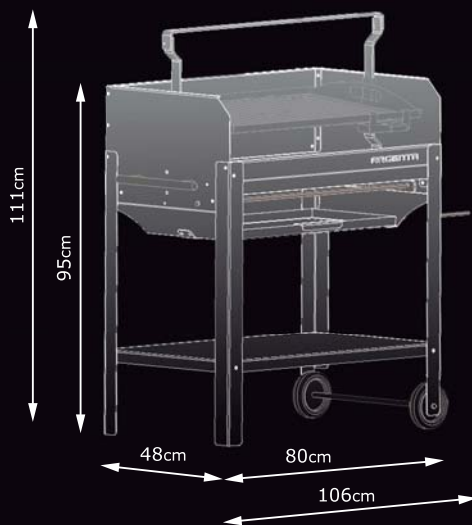

BEWIDDO®

Barbacoa ARGENTA 70i y 70m

DIMENSIÓN PARRILLA / DIMENSIONS GRILL / DIMENSÕES GRELHA
72,0 x 45,5 cm.

BARBACOA ARGENTA 70_INOX. Y 70_MIXTA

Es tiempo de vivir la vida en buena compañía y al aire libre, disfrutando de sus seres queridos. Los que tienen la suerte de tener un pequeño espacio al aire libre en el que pueden colocar una barbacoa y recibir a los amigos... La comida o la cena será un verdadero éxito si se prepara con ARGENTA.

ARGENTA es una barbacoa de estilo Argentino y funcionamiento a leña o carbón, Parrilla con dispositivo para elevar a la altura deseada, fácil de transportar.

Disponibile 2 acabados.

ARGENTA 70I fabricada íntegramente en acero inoxidable con parrilla de asados de 72 cm.

ARGENTA 70M fabricada en acero al carbono y tratada con pintura alta temperatura, parrilla de 72 cm fabricada en acero inoxidable.

CARACTERÍSTICAS

70i

- Fabricado en acero inoxidable 2mm.
- Base queima en acero al carbono 3mm.
- Recogedor de grasas inoxidable.
- Cajón recogedor de cenizas extraíble.
- Rueda polipropileno con banda termoplástica.
- Peso 47kg.

70m

- Fabricado acero al carbono e inoxidable de 2mm.
- Terminación pintura alta temperatura.
- Base queima en acero al carbono 3mm.
- Recogedor de grasas inoxidable.
- Cajón recogedor de cenizas extraíble.
- Rueda polipropileno con banda termoplástica.
- Peso 47kg.